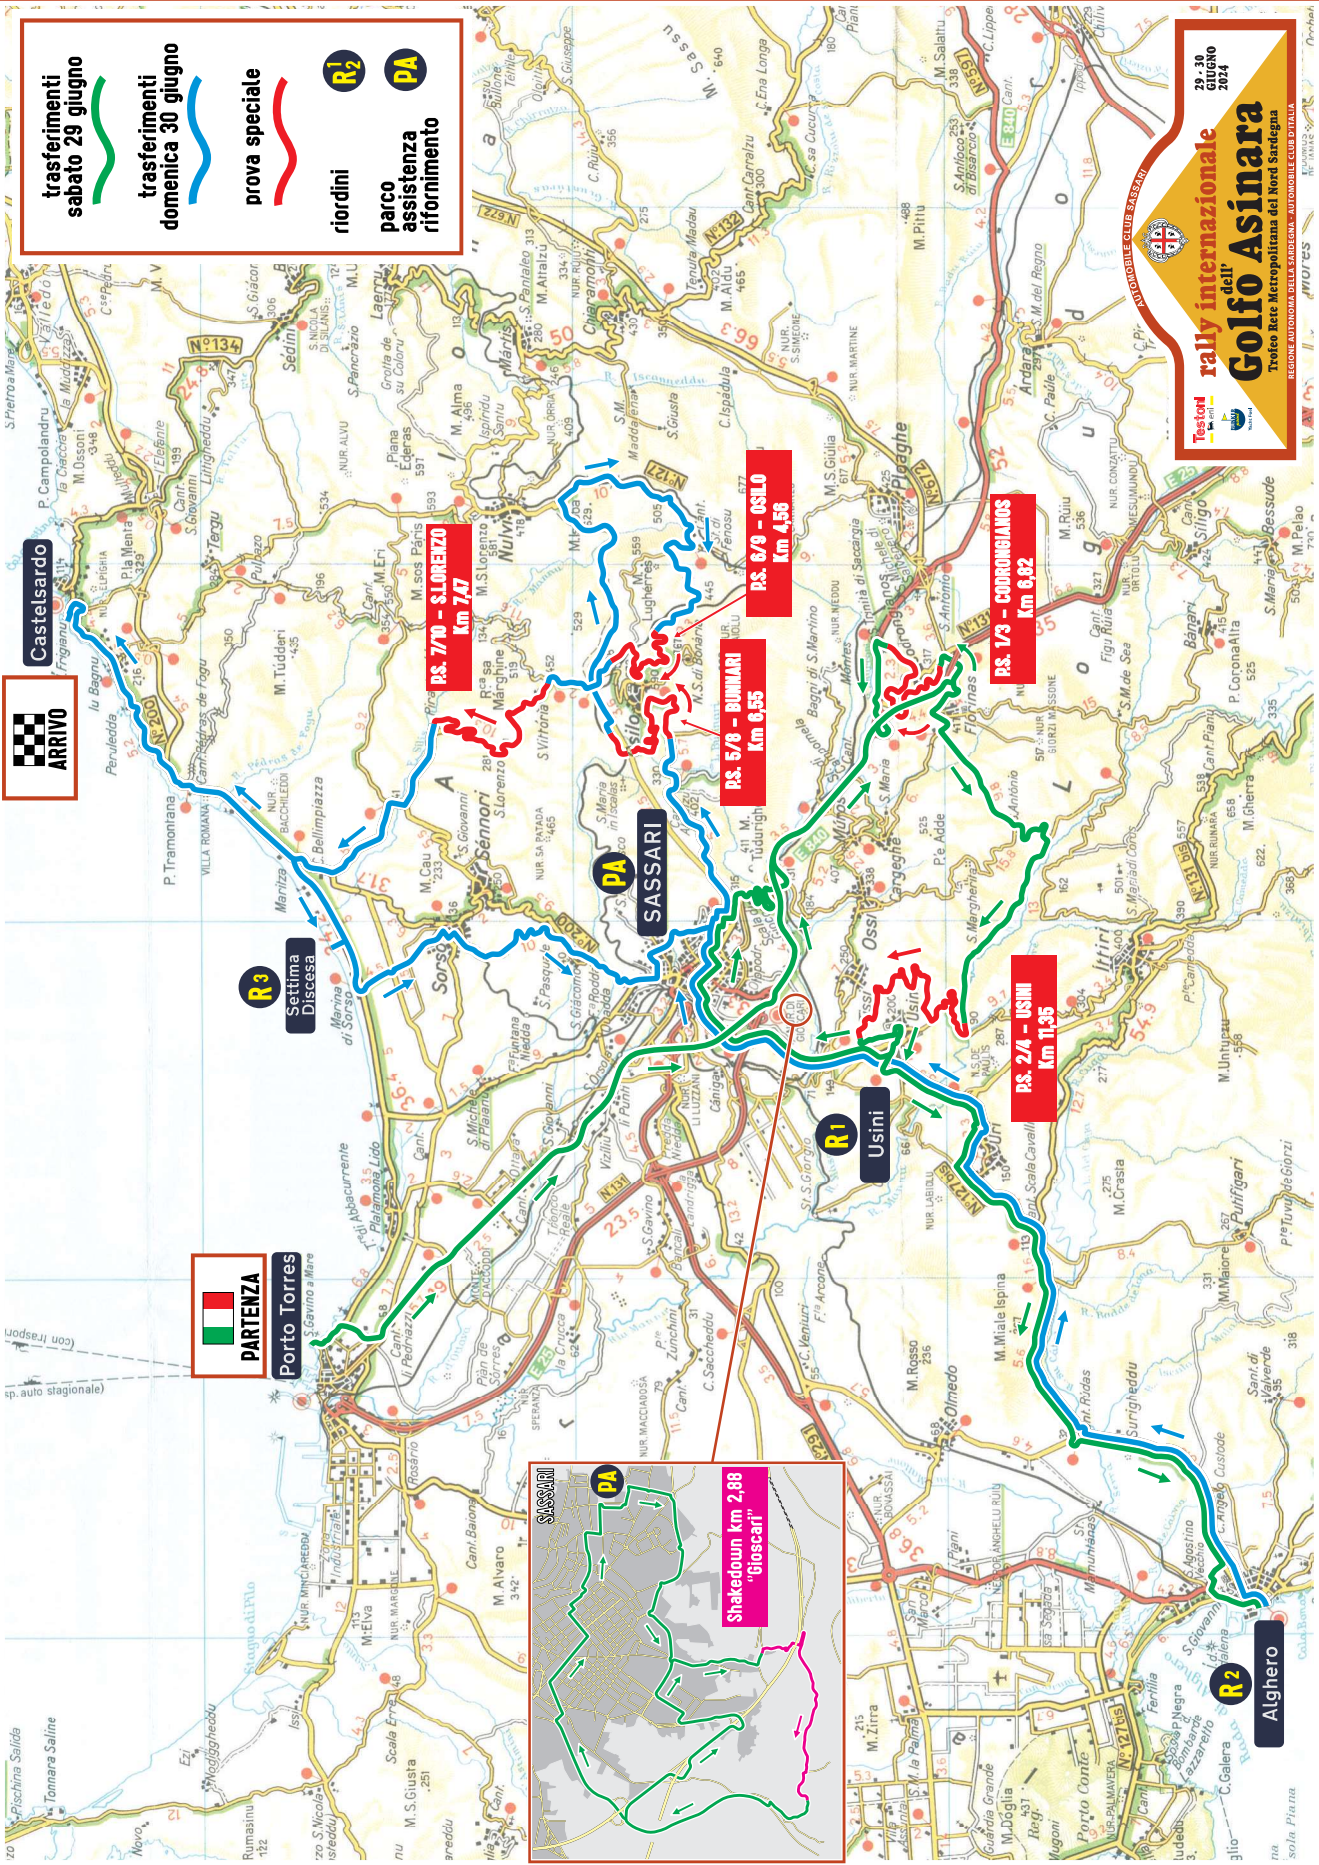

**trasferimenti**  
sabato 29 giugno

**trasferimenti**  
domenica 30 giugno

**prova speciale**

**R2**

**PA**

**riordini**

**parco assistenza**

**rifornimento**

**rally internazionale**  
**Golfo Asinara**  
Trofeo Rete Metropolitana del Nord Sardegna  
REGIONE AUTONOMA DELLA SARDEGNA - AUTOMOBILE CLUB SARDEGNA

29-30  
GIUGNO  
2024

**ARRIVO**

**Castelbarido**

**PARTEZA**  
Porto Torres

**R2**  
**Alghero**

**Usini**

**PA**  
**SASSARI**

**R3**  
Settima  
Diaccia

**PS. 1/9 - CIORONGIANI**  
Km 6,82

**PS. 6/9 - BUNNARI**  
Km 6,55

**PS. 6/9 - OSILO**  
Km 4,56

**PS. 7/10 - SLORENZO**  
Km 7,17

**PS. 2/4 - USINI**  
Km 11,35