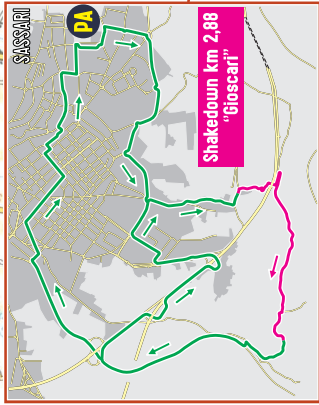

**rally internazionale**  
**Golfo Asinara**  
Trofeo Rete Metropolitana del Nord Sardegna  
REGIONE AUTONOMA DELLA SARDEGNA - AUTOMOBILE CLUB SARDEGNA

29-30  
GIUGNO  
2024

**ARRIVO**

**Castelbarido**

**PARTEZA**  
Porto Torres

**R2**  
**Alghero**

**Usini**

**PA**  
**SASSARI**

**R3**  
Settima  
Diaccia

**PS. 1/9 - CIORONGIANI**  
Km 6,82

**PS. 6/9 - BUNNARI**  
Km 6,55

**PS. 6/9 - OSILO**  
Km 4,56

**PS. 7/10 - SLORENZO**  
Km 7,17

**PS. 2/4 - USINI**  
Km 11,35